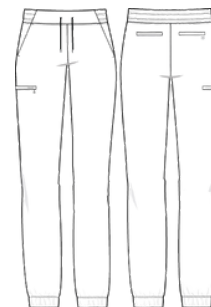

PANTALÓN
MUJER
9133
TORI PANT
XXS-5XL