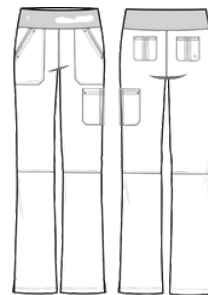

## Purple Label

**TOP MUJER**  
**2245**  
**JULIET TOP**  
**XXS-5XL**

**COMPOSICIÓN:**

**POLIÉSTER 77%**  
**RAYON 20%**  
**SPANDEX 3%**

**Colores Disponibles**

**PANTALÓN**  
**MUJER**  
**9133**  
**TORI PANT**  
**XXS-5XL**