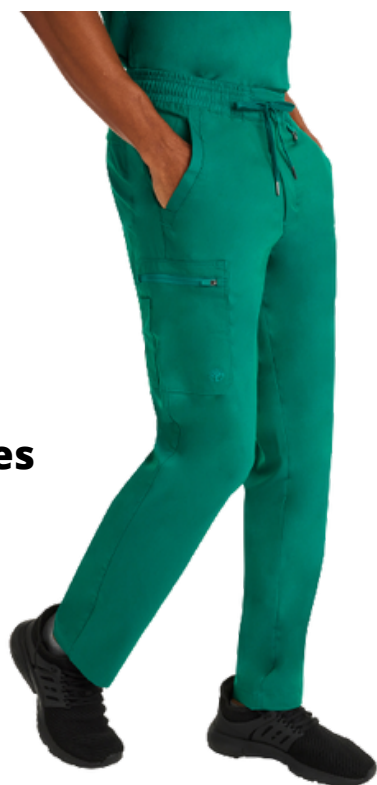

**Colores Disponibles**

**TOP HOMBRE**  
**2330**  
**JUSTIN TOP**  
**XS-3XL**

**COMPOSICIÓN:**

**POLIÉSTER 77%**  
**RAYON 20%**  
**SPANDEX 3%**

**Colores Disponibles**

**PANTALÓN**  
**HOMBRE**  
**9300**  
**DANIEL PANT**  
**XS-3XL**