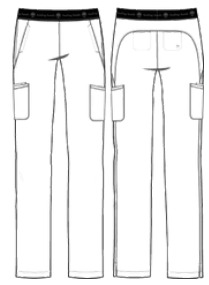

COMPOSICIÓN:

POLIÉSTER 91%
SPANDEX 9%

Colores Disponibles

PANTALÓN
MUJER
9500
RACHEL PANT
XXS-5XL