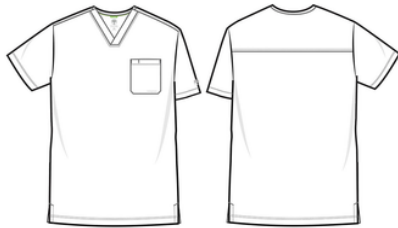

COMPOSICIÓN:

POLIÉSTER 91%
SPANDEX 9%

TOP HOMBRE
2591
MASON TOP
XS-5XL