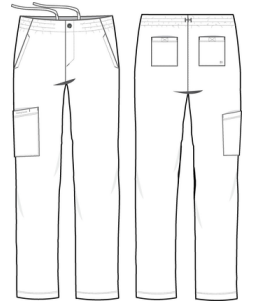

**TOP HOMBRE**  
**2590**  
**MATHEW TOP**  
**XS-5XL**

**COMPOSICIÓN:**

**POLIÉSTER 91%**  
**SPANDEX 9%**

**Colores Disponibles**

**PANTALÓN**  
**HOMBRE**  
**9590**  
**RYAN PANT**  
**XXS-5XL**

**COMPOSICIÓN:**