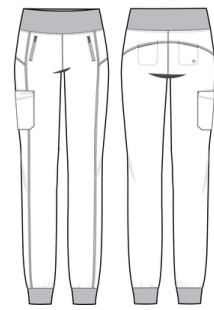

**COMPOSICIÓN:**

**POLIÉSTER 77%**  
**RAYON 20%**  
**SPANDEX 3%**

**Colores Disponibles**

**TOP MUJER**  
**2245**  
**JULIET TOP**  
**XXS-5XL**

**COMPOSICIÓN:**

**POLIÉSTER 77%**  
**RAYON 20%**  
**SPANDEX 3%**

**Colores Disponibles**

**PANTALÓN**  
**MUJER**  
**9133**  
**TORI PANT**  
**XXS-5XL**

**COMPOSICIÓN:**

**POLIÉSTER 77%**  
**RAYON 20%**  
**SPANDEX 3%**

**Colores Disponibles**

**TOP MUJER**  
**2172**  
**JORDAN TOP**  
**XS-3XL**

**COMPOSICIÓN:**

**POLIÉSTER 77%**  
**RAYON 20%**  
**SPANDEX 3%**

**Colores Disponibles**

**PANTALÓN**  
**MUJER**  
**9233**  
**TARA PANT**  
**XS-3XL**

**COMPOSICIÓN:**

**POLIÉSTER 77%**  
**RAYON 20%**  
**SPANDEX 3%**