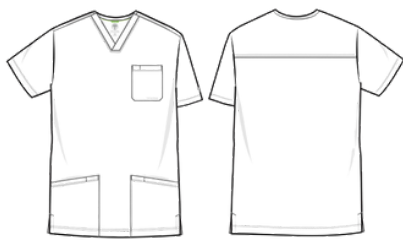

**COMPOSICIÓN:**

**POLIÉSTER 91%**  
**SPANDEX 9%**

**Colores Disponibles**

**PANTALÓN**  
**MUJER**  
**9530**  
**RAINE PANT**  
**XXS-5XL**

**COMPOSICIÓN:**

**POLIÉSTER 91%**  
**SPANDEX 9%**

**Colores Disponibles**